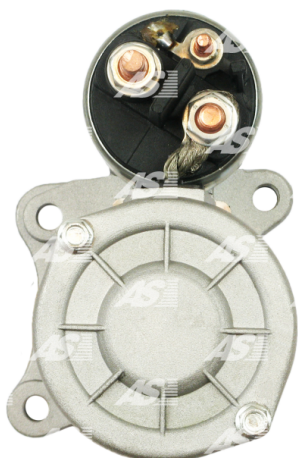

Data

AS index	S3012
Kategorie	Startéry
Výrobce	AS-PL
Replacement for	Valeo

Product features

Rozměr B [mm]	-3
Výkon [kW]	0.85
Napětí [V]	12
Počet otvorů v hlavě	3
Počet zubů (zapadá do)	8
Otáčka startéru	CW

Referenční číslo (26)

Number	Výrobce
113255	CARGO
113932	CARGO
DRS3948	DELCO

EAA-121111	EAA
25-3065	ELSTOCK
CS1276	HC PARTS
8EA012527-471	HELLA
8EA738081-001	HELLA
IS9442	ISKRA / LETRIKA
LRS01566	LUCAS
LRS02295	LUCAS
M000T46371	MITSUBISHI
M0T46371	MITSUBISHI
7711135849	RENAULT
8200182178	RENAULT
8200266777	RENAULT
8200815079	RENAULT
8200815083	RENAULT
RNLD7E47	RNL
2017-011RS	RS
438163	VALEO
458179	VALEO
D7E27	VALEO
D7E47	VALEO
FS10E3	VALEO
TS10E3	VALEO

Použití

DACIA

Brand	Model	typ	let	poznámky
DACIA	Dokker 1.6 16V		11.2012-	
DACIA	Dokker Express 1.6 16V		12.2012-	
DACIA	Duster 1.6 16V	[K4M690]	04.2010-	
DACIA	Duster 1.6 16V 4x4	[K4M606]	06.2010-	
DACIA	Duster 1.6 16V Flex	[K4M696]	04.2011-	
DACIA	Duster 1.6 16V LPG	[K4M696]	04.2011-	
DACIA	Lodgy 1.6	[K7MA8]	03.2012-	
DACIA	Logan 1.4	[K7J710]	02.2007-	
DACIA	Logan 1.4 i	[K7J710]	09.2004-	
DACIA	Logan 1.4 MPi	[K7J710]	02.2006-	
DACIA	Logan 1.6	[K7M710]	02.2007-	
DACIA	Logan 1.6 16V Flex	[K4M696]	01.2011-	
DACIA	Logan 1.6 16V Flexifuel	[K4M690]	11.2009-	
DACIA	Logan 1.6 Flexfuel	[K7M718]	05.2010-	
DACIA	Logan 1.6 i	[K7M710]	09.2004-	
DACIA	Logan 1.6 LPG	[K7M710]	11.2008-	
DACIA	Logan 1.6 MPi 85	[K7M800]	05.2010-	
DACIA	Sandero 1.4	[K7J710]	06.2008-	
DACIA	Sandero 1.4 MPi LPG	[K7J714]	01.2009-	
DACIA	Sandero 1.6 16V	[K4M690]	07.2011-	
DACIA	Sandero 1.6 Flexfuel	[K4M690]	01.2011-	
DACIA	Sandero 1.6 MPi 85	[K7M800]	05.2010-	