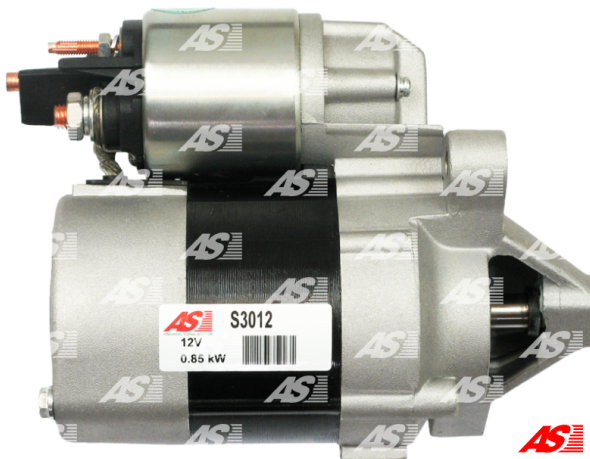

Data

AS index	S3012
Kategorie	Startéry
Výrobce	AS-PL
Replacement for	Valeo

Product features

Rozměr B [mm]	-3
Výkon [kW]	0.85
Napětí [V]	12
Počet otvorů v hlavě	3
Počet zubů (zapadá do)	8
Otáčka startéru	CW

Referenční číslo (26)

Number	Výrobce
113255	CARGO
113932	CARGO
DRS3948	DELCO

EAA-121111	EAA
25-3065	ELSTOCK
CS1276	HC PARTS
8EA012527-471	HELLA
8EA738081-001	HELLA
IS9442	ISKRA / LETRIKA
LRS01566	LUCAS
LRS02295	LUCAS
M000T46371	MITSUBISHI
M0T46371	MITSUBISHI
7711135849	RENAULT
8200182178	RENAULT
8200266777	RENAULT
8200815079	RENAULT
8200815083	RENAULT
RNLD7E47	RNL
2017-011RS	RS
438163	VALEO
458179	VALEO
D7E27	VALEO
D7E47	VALEO
FS10E3	VALEO
TS10E3	VALEO