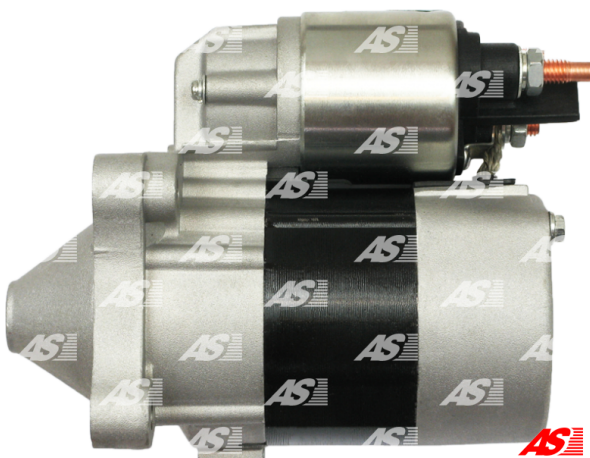

Data

AS index	S3012
Kategorie	Startéry
Výrobce	AS-PL
Replacement for	Valeo

Product features

Rozměr B [mm]	-3
Výkon [kW]	0.85
Napětí [V]	12
Počet otvorů v hlavě	3
Počet zubů (zapadá do)	8
Otáčka startéru	CW

Referenční číslo (26)

Number	Výrobce
113255	CARGO
113932	CARGO
DRS3948	DELCO

EAA-121111	EAA
25-3065	ELSTOCK
CS1276	HC PARTS
8EA012527-471	HELLA
8EA738081-001	HELLA
IS9442	ISKRA / LETRIKA
LRS01566	LUCAS
LRS02295	LUCAS
M000T46371	MITSUBISHI
M0T46371	MITSUBISHI
7711135849	RENAULT
8200182178	RENAULT
8200266777	RENAULT
8200815079	RENAULT
8200815083	RENAULT
RNLD7E47	RNL
2017-011RS	RS
438163	VALEO
458179	VALEO
D7E27	VALEO
D7E47	VALEO
FS10E3	VALEO
TS10E3	VALEO