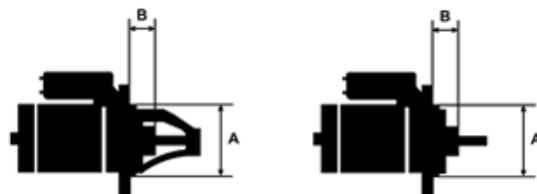

Data

AS index	S3012
Kategorie	Startéry
Výrobce	AS-PL
Replacement for	Valeo

Product features

Rozměr B [mm]	-3
Výkon [kW]	0.85
Napětí [V]	12
Počet otvorů v hlavě	3
Počet zubů (zapadá do)	8
Otáčka startéru	CW